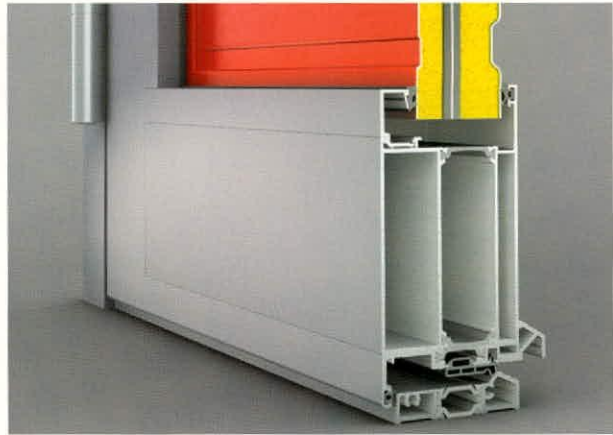

NC 65 STH ajtó

NC 75 STH ajtó

**Alapkivitel:**

65-től 75 mm-ig

**Víz- és légzárás típusa:**  
nyitott fugával (ablakok és  
ajtó-ablakok);

**Üvegvastagság:**

4 mm-től 48 mm-ig

**Esztétikai megjelenések:**

Piana és Sagomata

**Alapkivitel:**

75-től 85 mm-ig

**Víz- és légzárás típusa:**  
nyitott fugával (ablakok és  
ajtó-ablakok);

**Üvegvastagság:**

14 mm-től 58 mm-ig

**Esztétikai megjelenések:**

Piana és Sagomata