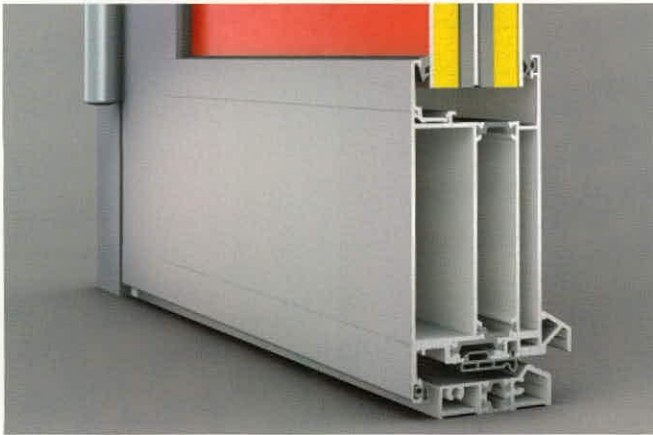

NC 65 STH ajtó

NC 75 STH ajtó

**Alapkivitel:**

65-től 75 mm-ig

**Víz- és légzárás típusa:**  
nyitott fugával (ablakok és  
ajtó-ablakok);

**Üvegvastagság:**

4 mm-től 48 mm-ig

**Esztétikai megjelenések:**

Piana és Sagomata

**Alapkivitel:**

75-től 85 mm-ig

**Víz- és légzárás típusa:**  
nyitott fugával (ablakok és  
ajtó-ablakok);

**Üvegvastagság:**

14 mm-től 58 mm-ig

**Esztétikai megjelenések:**

Piana és Sagomata