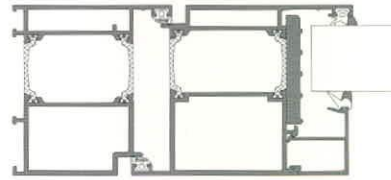

NC 65 STH ajtó

NC 75 STH ajtó

**Alapkivitel:**

65-től 75 mm-ig

**Víz- és légzárás típusa:**  
nyitott fugával (ablakok és  
ajtó-ablakok);

**Üvegvastagság:**

4 mm-től 48 mm-ig

**Esztétikai megjelenések:**

Piana és Sagomata

**Alapkivitel:**

75-től 85 mm-ig

**Víz- és légzárás típusa:**  
nyitott fugával (ablakok és  
ajtó-ablakok);

**Üvegvastagság:**

14 mm-től 58 mm-ig

**Esztétikai megjelenések:**

Piana és Sagomata