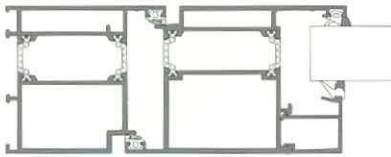

NC 65 STH ajtó

NC 75 STH ajtó

**Alapkivitel:**

65-től 75 mm-ig

**Víz- és légzárás típusa:**  
nyitott fugával (ablakok és  
ajtó-ablakok);

**Üvegvastagság:**

4 mm-től 48 mm-ig

**Esztétikai megjelenések:**

Piana és Sagomata

**Alapkivitel:**

75-től 85 mm-ig

**Víz- és légzárás típusa:**  
nyitott fugával (ablakok és  
ajtó-ablakok);

**Üvegvastagság:**

14 mm-től 58 mm-ig

**Esztétikai megjelenések:**

Piana és Sagomata