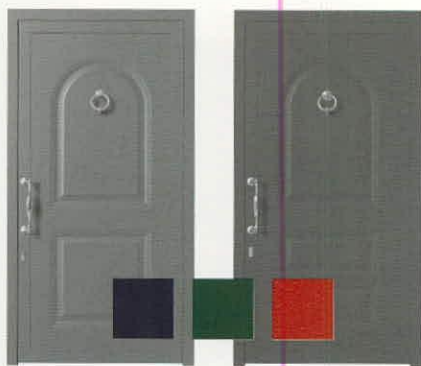

Néhány METRA által ajánlott Panel modell

Linea REGOLO - MP 1154

Linea BELLATRIX - MP 1152

Linea AURIGA - MP 1151

Esztétikus vonalak

Két vonalvezetésű rendszer áll rendelkezésre, a modern minimál stílust követő Piana, illetve a klasszikus, tradicionális megjelenést kölcsönző Sagomata.

Felületek

A különböző felületi színekhez természetes pigmentek, környezetkímélő anyagok kerülnek felhasználásra, melyek az esztétikai megjelenést, felhasználhatóságot nem befolyásolják.

A széles kínálatban megtalálhatóak az oxidált, matt-, fényes-, csillogóan festett, fautánzatú, vagy homokfúvott hatású felületek.

A két-oldalon alkalmazott különböző színek lehetővé teszik a városképhez, illetve a belsőépítészeti elképzelésekhez illeszkedő külső- és belső megjelenést.

Piana

Sagomata